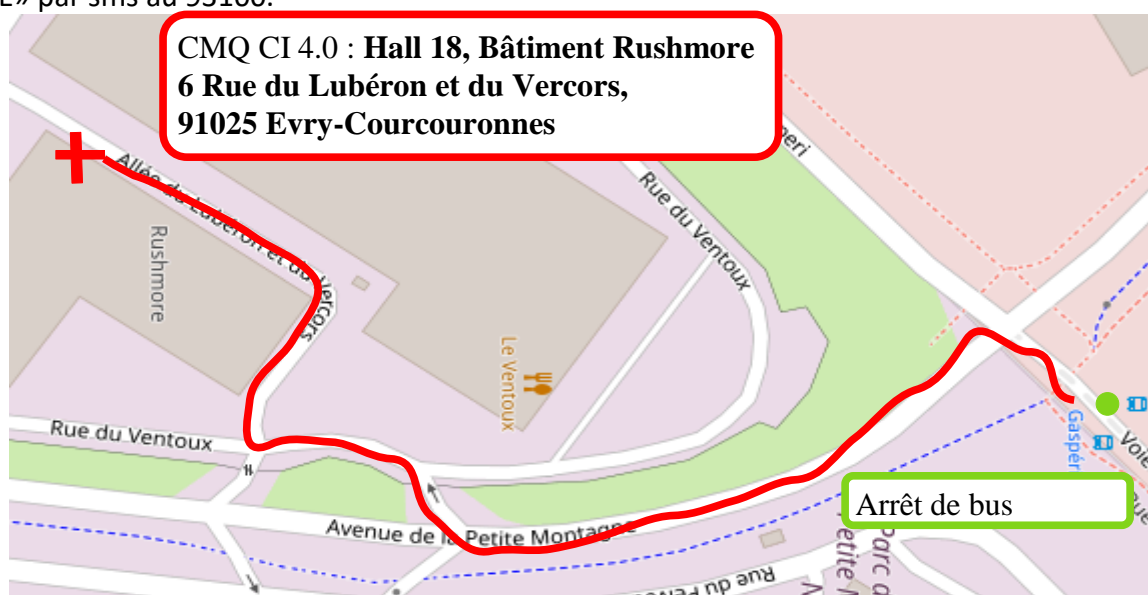

Plan d'accès Centre Innovation 4.0

Par train :

- Prendre la **ligne D**, puis descendre à la **Gare d'Evry Courcouronnes Centre**
- Ensuite prendre le bus à l'**arrêt situé en haut de la Gare.**

Bus à partir de la Gare d'Evry :

- Prendre le bus : **404** (direction Ris Orangis), ou **405** (direction Henri Dunant), ou **415** (direction Gare de Villabé), ou **416** (direction Ferme des Folies).
- Descendre à l'arrêt de bus **Gaspéri**

NB : Il vous est possible d'acheter un ticket (2€) auprès du chauffeur de bus ou en envoyant «TICE» par sms au 93100.

A la porte, sonner à « **UEVE CMQ VISITEURS** »

En voiture :

- En provenance du Nord (du côté de Massy), de l'autoroute A6, à la sortie 34, prendre la **sortie de LISSES.**
- En provenance du Sud (du côté de Lisses), prendre la sortie 3 sur Route Départementale / D153, ensuite au rond-point, prendre la sortie 2 sur Rue Alcide de Gasperi en direction de Petite-Montagne-Nord

DU NORD

DU SUD